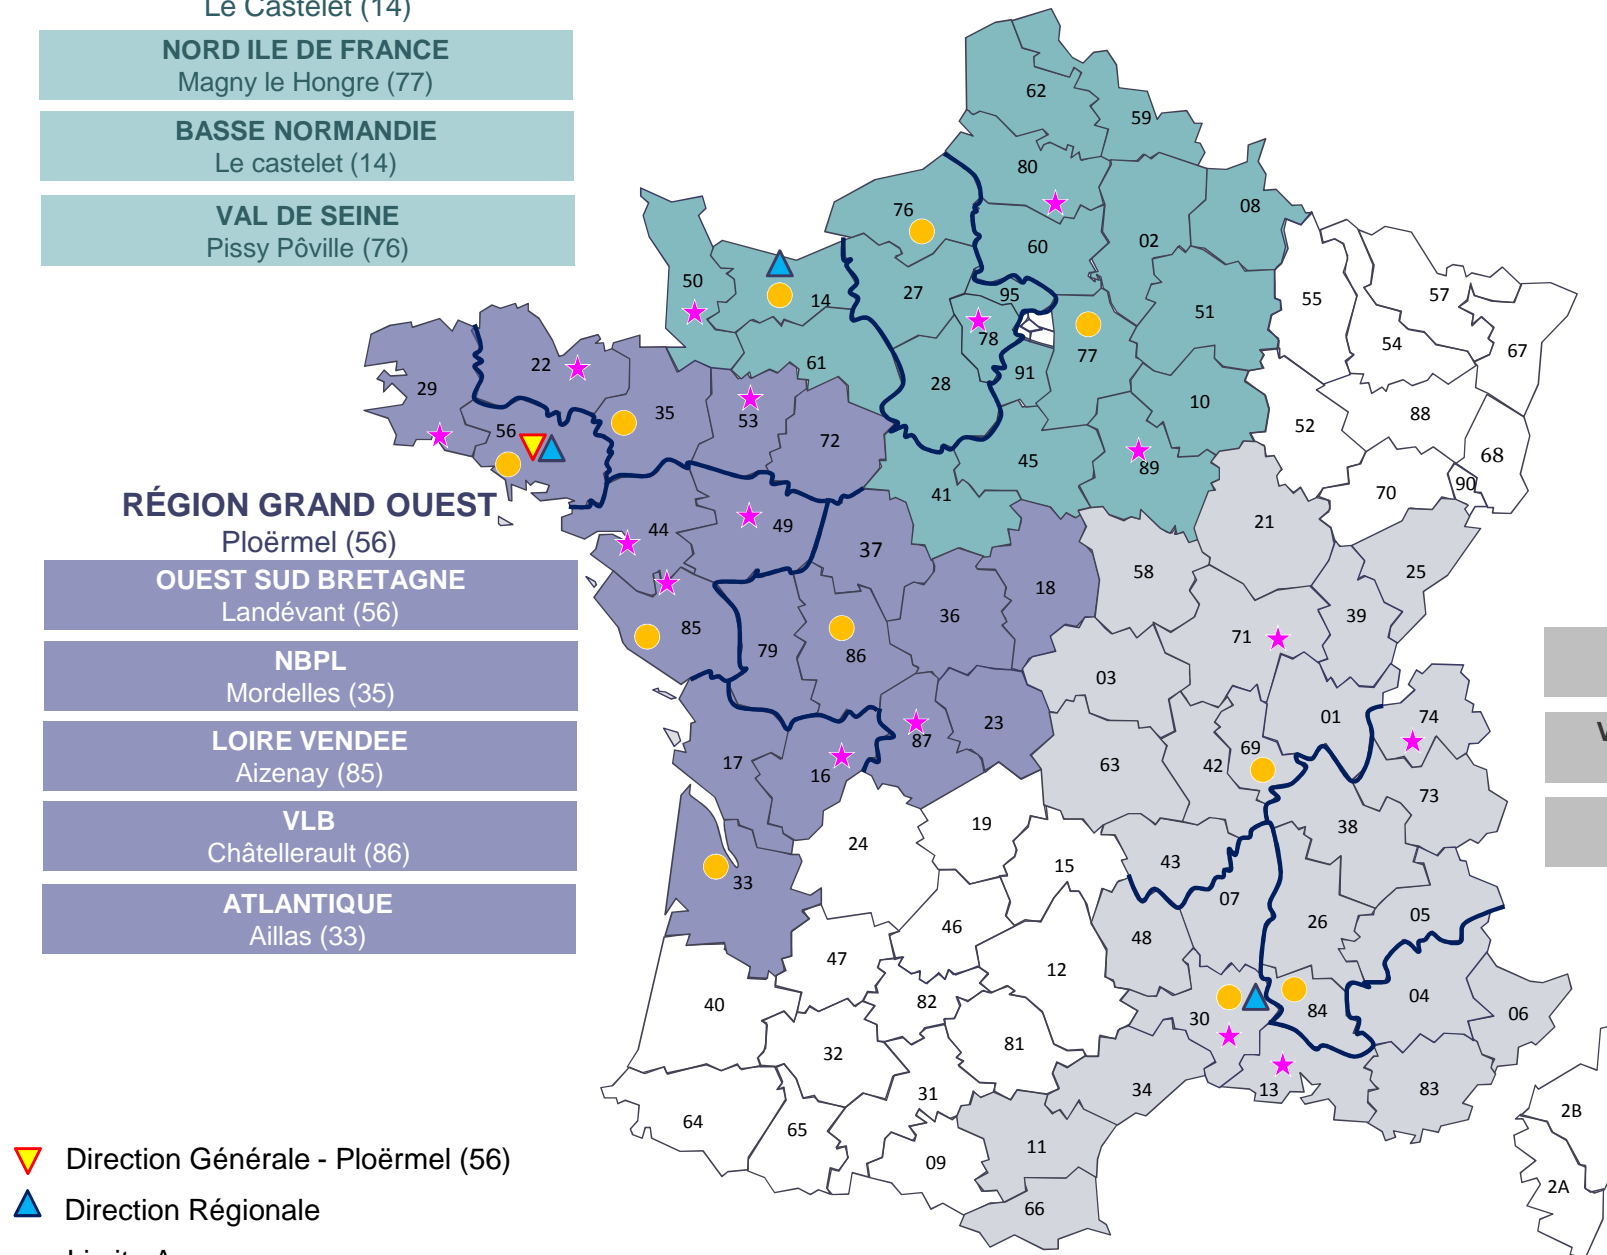

RÉGION NORD OUEST

Le Castelet (14)

NORD ILE DE FRANCE

Magny le Hongre (77)

BASSE NORMANDIE

Le castelet (14)

VAL DE SEINE

Pissy Pôville (76)

RÉGION GRAND OUEST

Ploërmel (56)

OUEST SUD BRETAGNE

Landévant (56)

NBPL

Mordelles (35)

LOIRE VENDEE

Aizenay (85)

VLB

Châtelleraut (86)

ATLANTIQUE

Aillas (33)

RÉGION SUD ET EST

Villeneuve les Avignon (30)

BOURGOGNE RHONE ALPES

Lyon (69)

VALLÉE DU RHONE LANGUEDOC

Villeneuve les Avignon (30)

PROVENCE ALPES

Monteux (84)

▽ Direction Générale - Ploërmel (56)

▲ Direction Régionale

— Limite Agence

● Agence